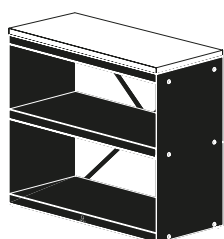

OFYR WOOD STORAGE DRESSOIR BLACK & WOOD STORAGE CABINET BLACK

Das Wood Storage DRESSOIR Black ist eine kompakte Version des Wood Storage, mit einem Rubberwood-Brett auf der Oberseite, das auch zur Zubereitung von Mahlzeiten verwendet werden kann. Nach der Verwendung sollten Sie das Rubberwood-Brett im Innenbereich aufbewahren.

Das Wood Storage Cabinet Black ist mit einer Höhe von 130 cm eine platzsparendere Version des normalen Wood Storage, bietet aber trotzdem reichlich Lagerplatz. Es kann auch als Trennwand verwendet werden.

WSB-D

OFYR WOOD STORAGE DRESSOIR BLACK

Material

Untergestell Corten-Stahl
Oberseite Rubberwood

Abmessungen

Untergestell 45 x 100 x 90 cm
Oberseite 45 x 100 x 3,3 cm

Gewicht

± 56,8 kg