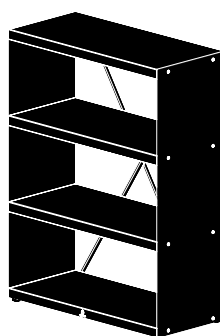

OFYR WOOD STORAGE DRESSOIR BLACK & WOOD STORAGE CABINET BLACK

Das Wood Storage DRESSOIR Black ist eine kompakte Version des Wood Storage, mit einem Rubberwood-Brett auf der Oberseite, das auch zur Zubereitung von Mahlzeiten verwendet werden kann. Nach der Verwendung sollten Sie das Rubberwood-Brett im Innenbereich aufbewahren.

Das Wood Storage Cabinet Black ist mit einer Höhe von 130 cm eine platzsparendere Version des normalen Wood Storage, bietet aber trotzdem reichlich Lagerplatz. Es kann auch als Trennwand verwendet werden.

WSB-D

OFYR WOOD STORAGE DRESSOIR BLACK

Material

Untergestell Corten-Stahl
Oberseite Rubberwood

Abmessungen

Untergestell 45 x 100 x 90 cm
Oberseite 45 x 100 x 3,3 cm

Gewicht

± 56,8 kg

Lager

± 0,3 m³ Holz

EAN-Kennung

7436933035018

WSB-C

OFYR WOOD STORAGE CABINET BLACK

Material

Corten-Stahl
45x100x131 cm