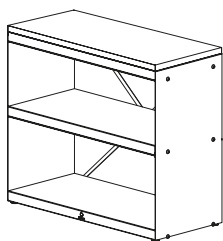

OFYR WOOD STORAGE DRESSOIR BLACK & WOOD STORAGE CABINET

Das Wood Storage Dressoir ist eine kompakte Version des Wood Storage, mit einem Rubberwood-Brett auf der Oberseite, das auch zur Zubereitung von Mahlzeiten verwendet werden kann. Nach der Verwendung sollten Sie das Rubberwood-Brett im Innenbereich aufbewahren.

Das Wood Storage Cabinet ist mit einer Höhe von 130 cm eine platzsparendere Version des normalen Wood Storage.

WS-D

OFYR WOOD STORAGE DRESSOIR

Material

Untergestell Corten-Stahl
Oberseite Rubberwood

Abmessungen

Untergestell 45 x 100 x 90 cm
Oberseite 45 x 100 x 3,3 cm

Gewicht

± 56,8 kg

Lager

± 0,3 m³ Holz

EAN-Kennung

7430440898852

WS-C

OFYR WOOD STORAGE CABINET

Material

Corten-Stahl

Abmessungen

45 x 100 x 131 cm

Gewicht

± 75 kg

Stauraum