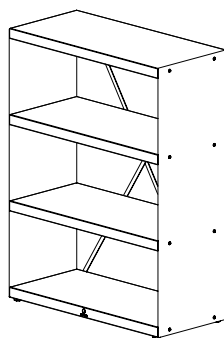

OFYR WOOD STORAGE DRESSOIR BLACK & WOOD STORAGE CABINET

Das Wood Storage Dressoir ist eine kompakte Version des Wood Storage, mit einem Rubberwood-Brett auf der Oberseite, das auch zur Zubereitung von Mahlzeiten verwendet werden kann. Nach der Verwendung sollten Sie das Rubberwood-Brett im Innenbereich aufbewahren.

Das Wood Storage Cabinet ist mit einer Höhe von 130 cm eine platzsparendere Version des normalen Wood Storage.

WS-D

OFYR WOOD STORAGE DRESSOIR

Material

Untergestell Corten-Stahl
Oberseite Rubberwood

Abmessungen

Untergestell 45 x 100 x 90 cm
Oberseite 45 x 100 x 3,3 cm

Gewicht

± 56,8 kg

Lager

± 0,3 m³ Holz

EAN-Kennung

7430440898852

WS-C

OFYR WOOD STORAGE CABINET

Material

Corten-Stahl

Abmessungen

45 x 100 x 131 cm

Gewicht

± 75 kg

Stauraum