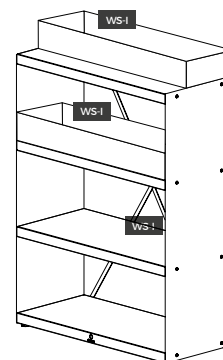

Untergestell 45 x 100 x 90 cm
Oberseite 45 x 100 x 3,3 cm

Gewicht

± 56,8 kg

Lager

± 0,3 m³ Holz

EAN-Kennung

7430440898852

WS-C

OFYR WOOD STORAGE CABINET

Material

Corten-Stahl

Abmessungen

45 x 100 x 131 cm

Gewicht

± 75 kg

Stauraum

± 0,45 m³ Holz

EAN-Kennung

7112137217497

WS-C + WS-I

OFYR WOOD STORAGE CABINET MIT 2 WOOD STORAGE INSERTS

Material

Corten-Stahl

Abmessungen

45 x 100 x 131 cm

Gewicht

± 75 kg

Stauraum

± 0,45 m³ Holz

EAN-Kennung

7112136204863