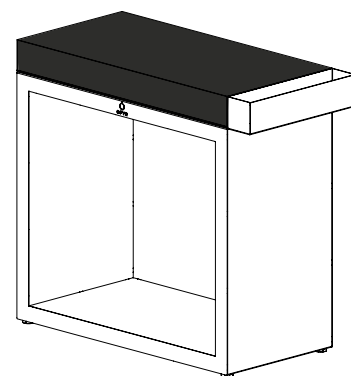

OFYR BUTCHER BLOCK STORAGE 90

Das OFYR Butcher Block 90 ist eine ideale Ergänzung der Produktreihe OFYR Classic. Es verfügt über ein Schneidbrett, einen Zubehörhalter und Lagerplatz für Holz. Der Butcher Block 90 ist in zwei verschiedenen Ausführungen aus den Ausgangsmaterialien Corten-Stahl und schwarz beschichtetem Stahl verfügbar. Das Schneidbrett ist in Ausführungen aus Rubberwood und dunkelgrauer Keramik verfügbar. Nach der Verwendung sollten Sie das Rubberwood-Brett im Innenbereich aufbewahren, während die Keramikbretter jederzeit draußen aufbewahrt werden können.

BBS-45-90-88-RW

OFYR BUTCHER BLOCK STORAGE 45-90-88 RUBBERWOOD

Material	Untergestell und Ablagefach	Corten-Stahl
	Tischplatte	Rubberwood
Abmessungen	Untergestell	45 x 90 x 78 cm
	Ablagefach	15 x 45 x 10 cm
	Tischplatte	45 x 90 x 10 cm
Gewicht		74,6 kg
	EAN-Kennung	7430440799784

BBS-45-90-88-CD

OFYR BUTCHER BLOCK STORAGE 45-90-88 CERAMIC DARK GREY

Material	Untergestell und Ablagefach	Corten-Stahl
	Tischplatte	Rubberwood
Abmessungen	Untergestell	45 x 90 x 78 cm
	Ablagefach	15 x 45 x 10 cm
	Tischplatte	45 x 90 x 10 cm
Gewicht		+/- 80 kg
	EAN-Kennung	7112139903077