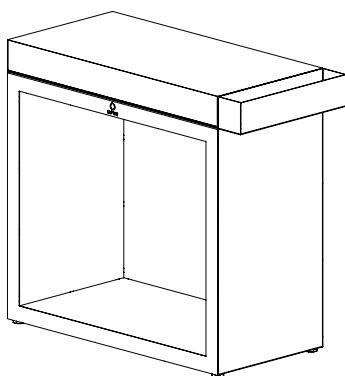

OFYR BUTCHER BLOCK STORAGE 90

Das OFYR Butcher Block 90 ist eine ideale Ergänzung der Produktreihe OFYR Classic. Es verfügt über ein Schneidbrett, einen Zubehörhalter und Lagerplatz für Holz. Der Butcher Block 90 ist in zwei verschiedenen Ausführungen aus den Ausgangsmaterialien Corten-Stahl und schwarz beschichtetem Stahl verfügbar. Das Schneidbrett ist in Ausführungen aus Rubberwood und dunkelgrauer Keramik verfügbar. Nach der Verwendung sollten Sie das Rubberwood-Brett im Innenbereich aufbewahren, während die Keramikbretter jederzeit draußen aufbewahrt werden können.

BBS-45-90-88-RW

OFYR BUTCHER BLOCK STORAGE 45-90-88 RUBBERWOOD

Material	Untergestell und Ablagefach	Corten-Stahl
	Tischplatte	Rubberwood
Abmessungen	Untergestell	45 x 90 x 78 cm
	Ablagefach	15 x 45 x 10 cm
	Tischplatte	45 x 90 x 10 cm
Gewicht		74,6 kg
	EAN-Kennung	7430440799784

BBS-45-90-88-CD

OFYR BUTCHER BLOCK STORAGE 45-90-88 CERAMIC DARK GREY

Material	Untergestell und Ablagefach	Corten-Stahl
	Tischplatte	Rubberwood
Abmessungen	Untergestell	45 x 90 x 78 cm
	Ablagefach	15 x 45 x 10 cm
	Tischplatte	45 x 90 x 10 cm
Gewicht		+/- 80 kg
	EAN-Kennung	7112139903077